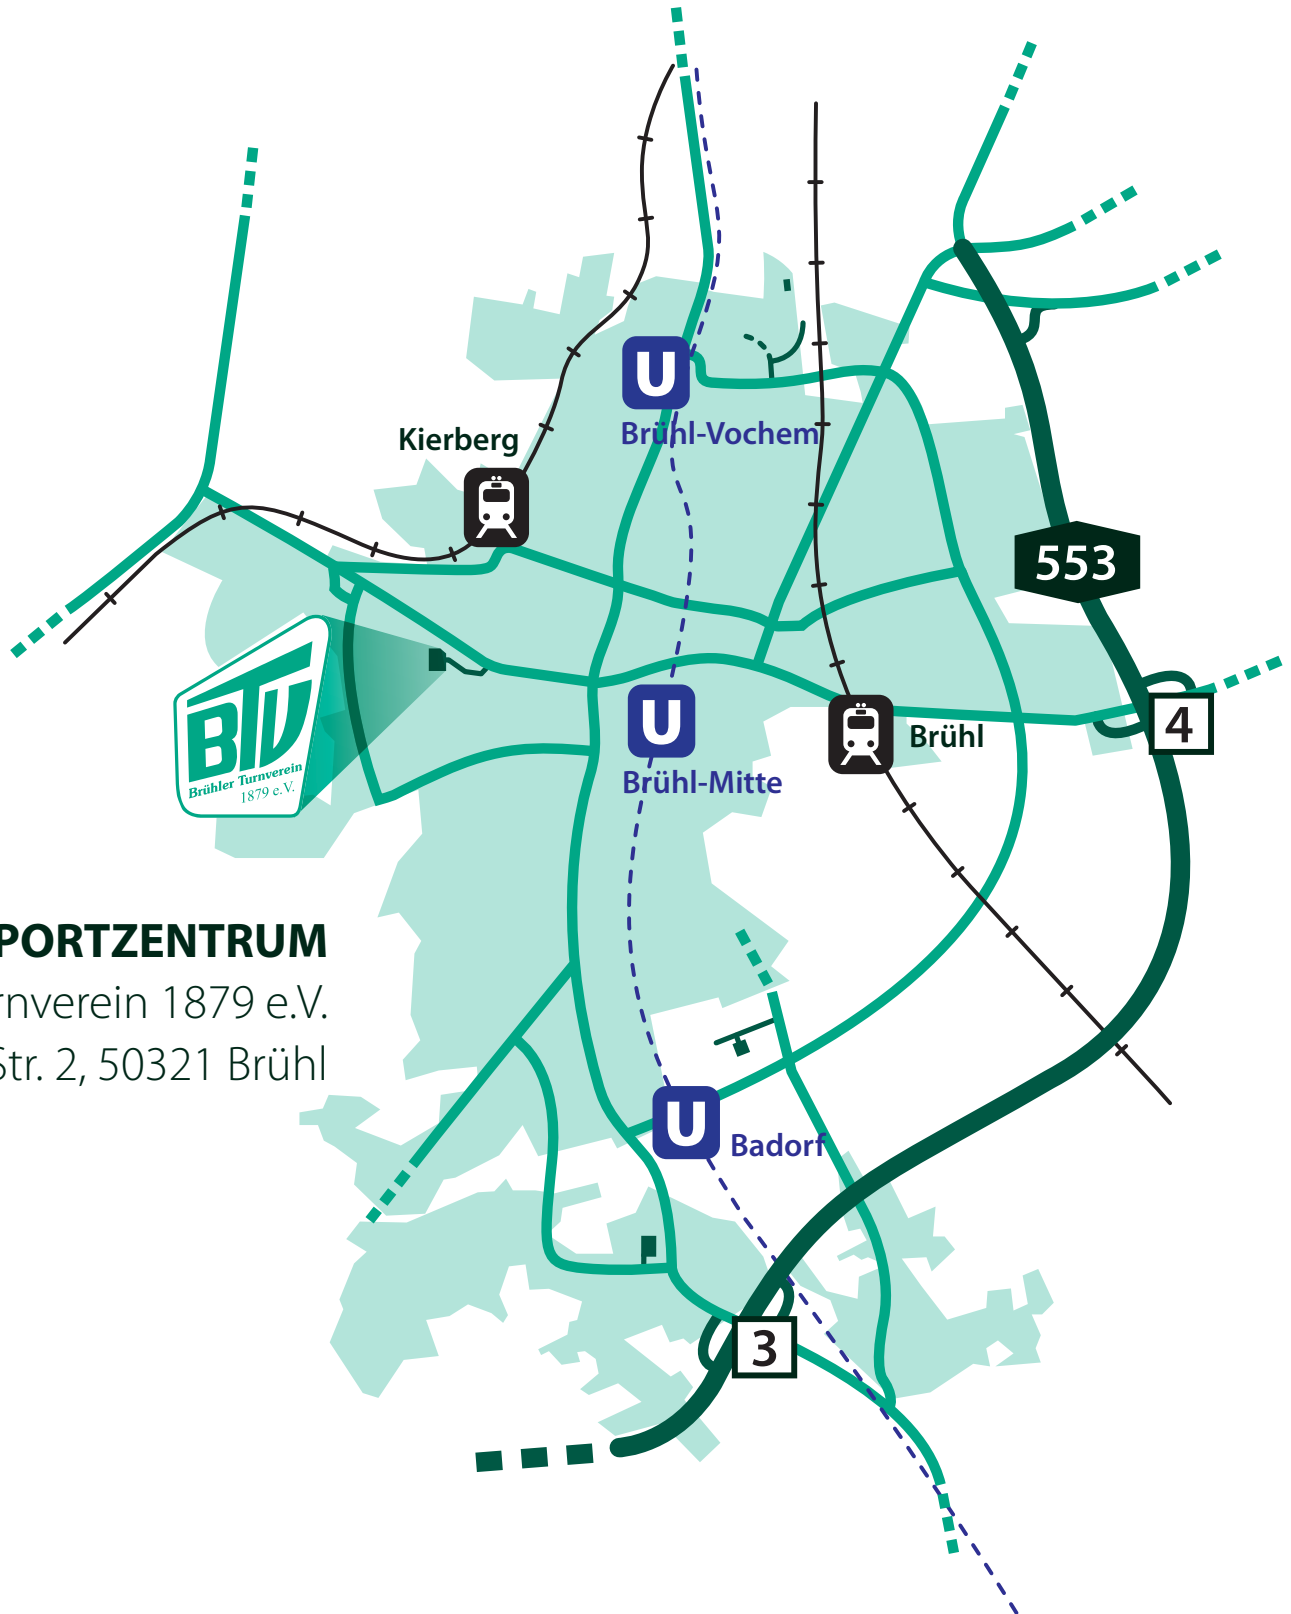

Anfahrtskizze zum BTV-SPORTZENTRUM

BTV-SPORTZENTRUM

Brühler Turnverein 1879 e.V.
Von-Wied-Str. 2, 50321 Brühl